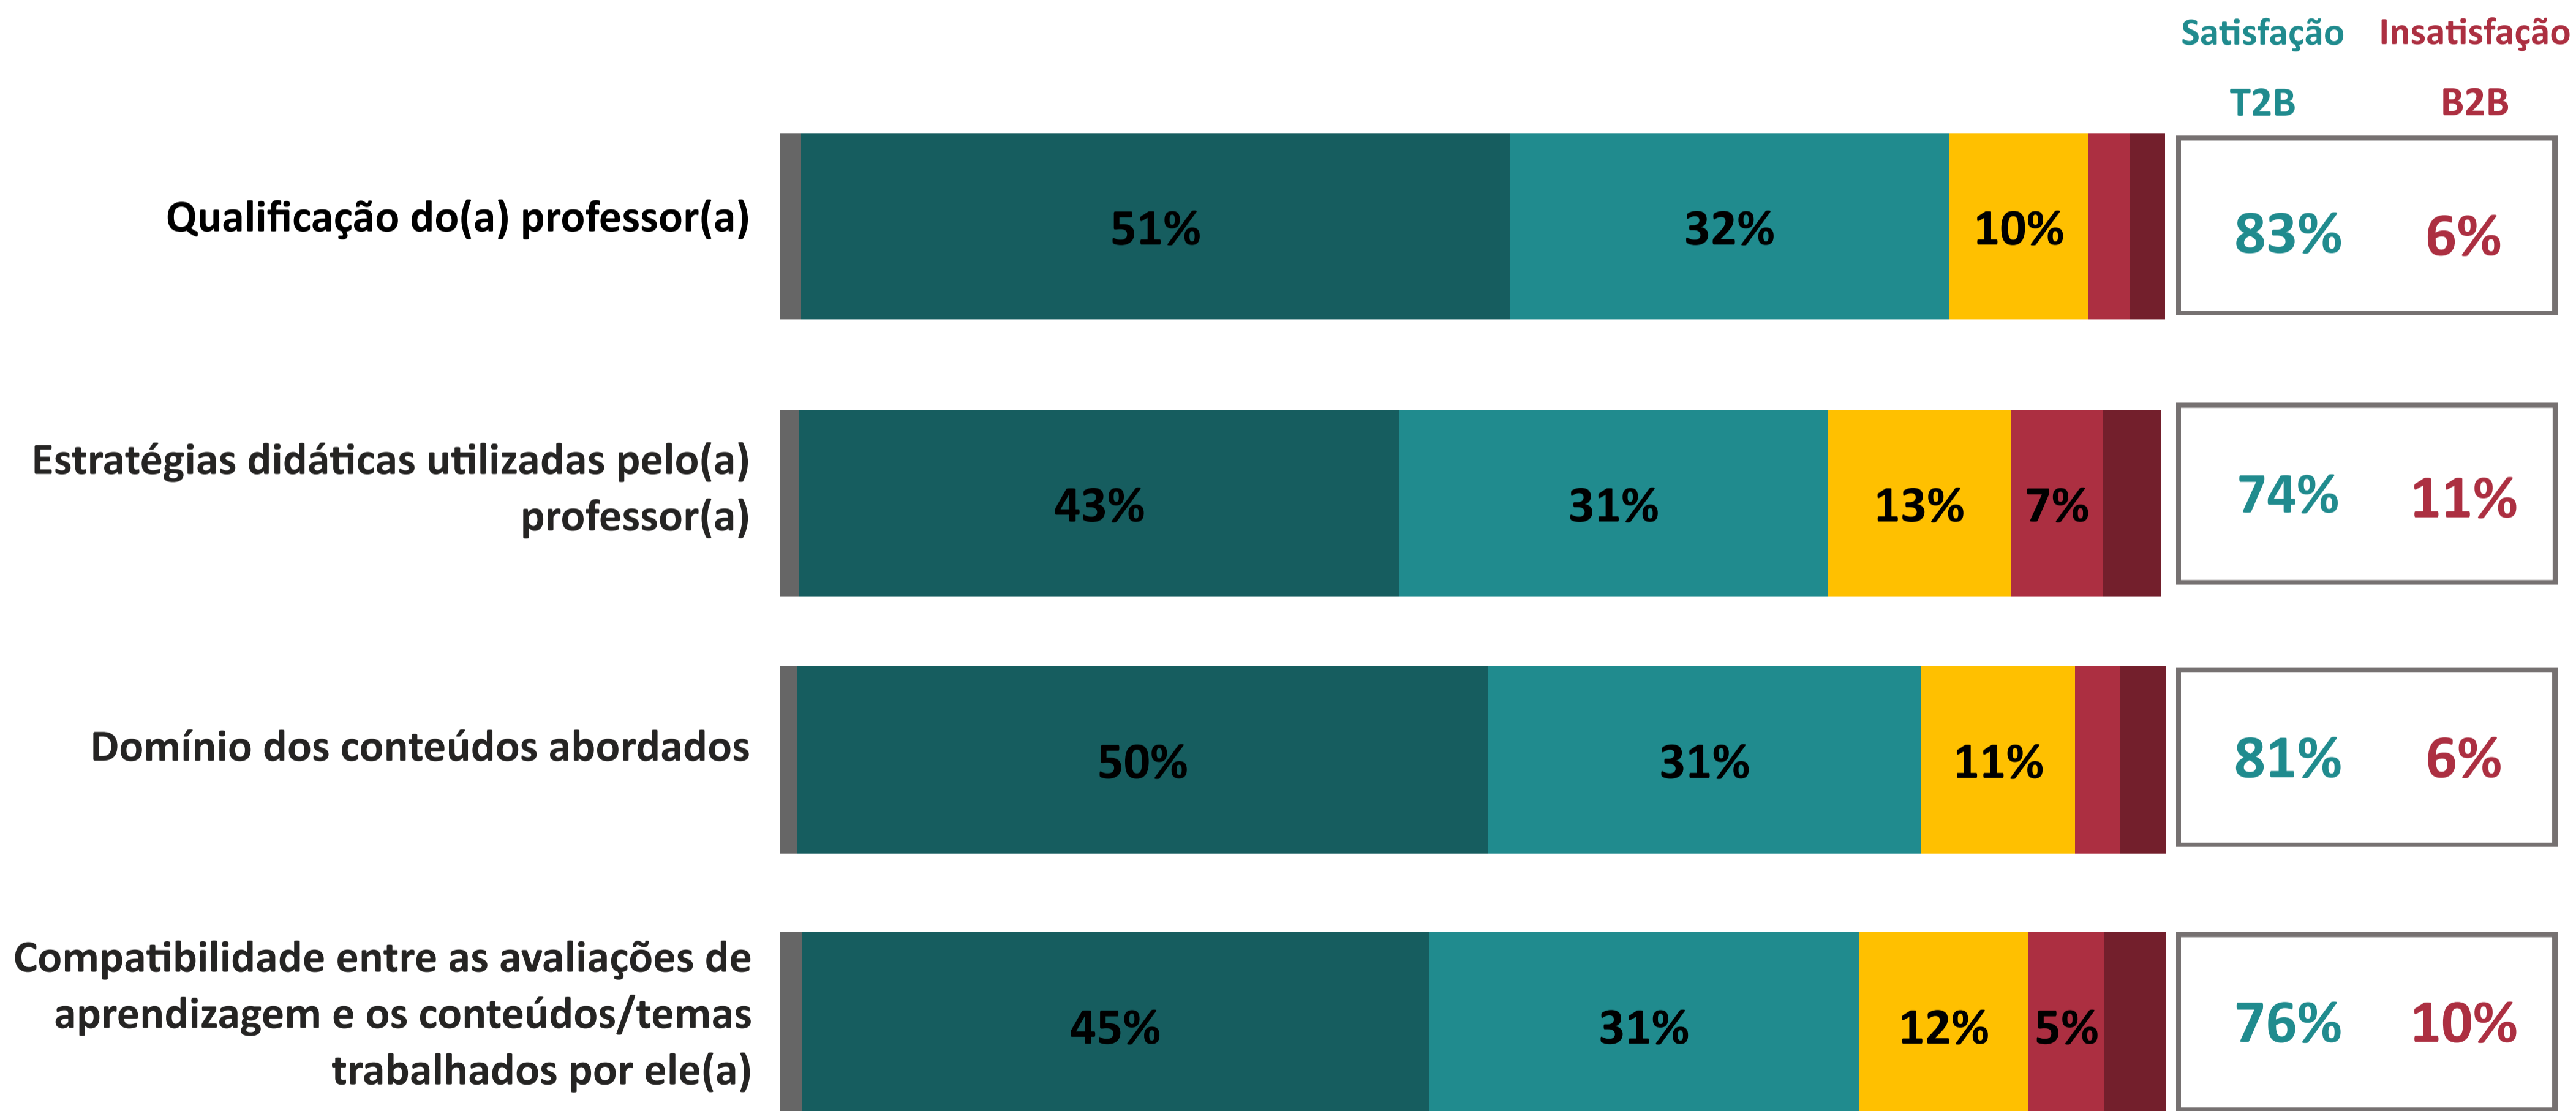

AVALIAÇÃO INSTITUCIONAL GERAL DOS DOCENTES | UNIFG PE

desempenho nos atributos

Ano da Pesquisa

2023.1

4.16

Índice de Satisfação Discente

(média das notas)

Número de avaliações = 1393

5. Muito Satisfeito
4. Satisfeito
Não sei avaliar/não se aplica

3. Nem satisfeito nem insatisfeito
2. Insatisfeito
1. Muito Insatisfeito

T2B = % Muito Satisfeito + % Satisfeito

B2B = % Muito Insatisfeito + % Insatisfeito