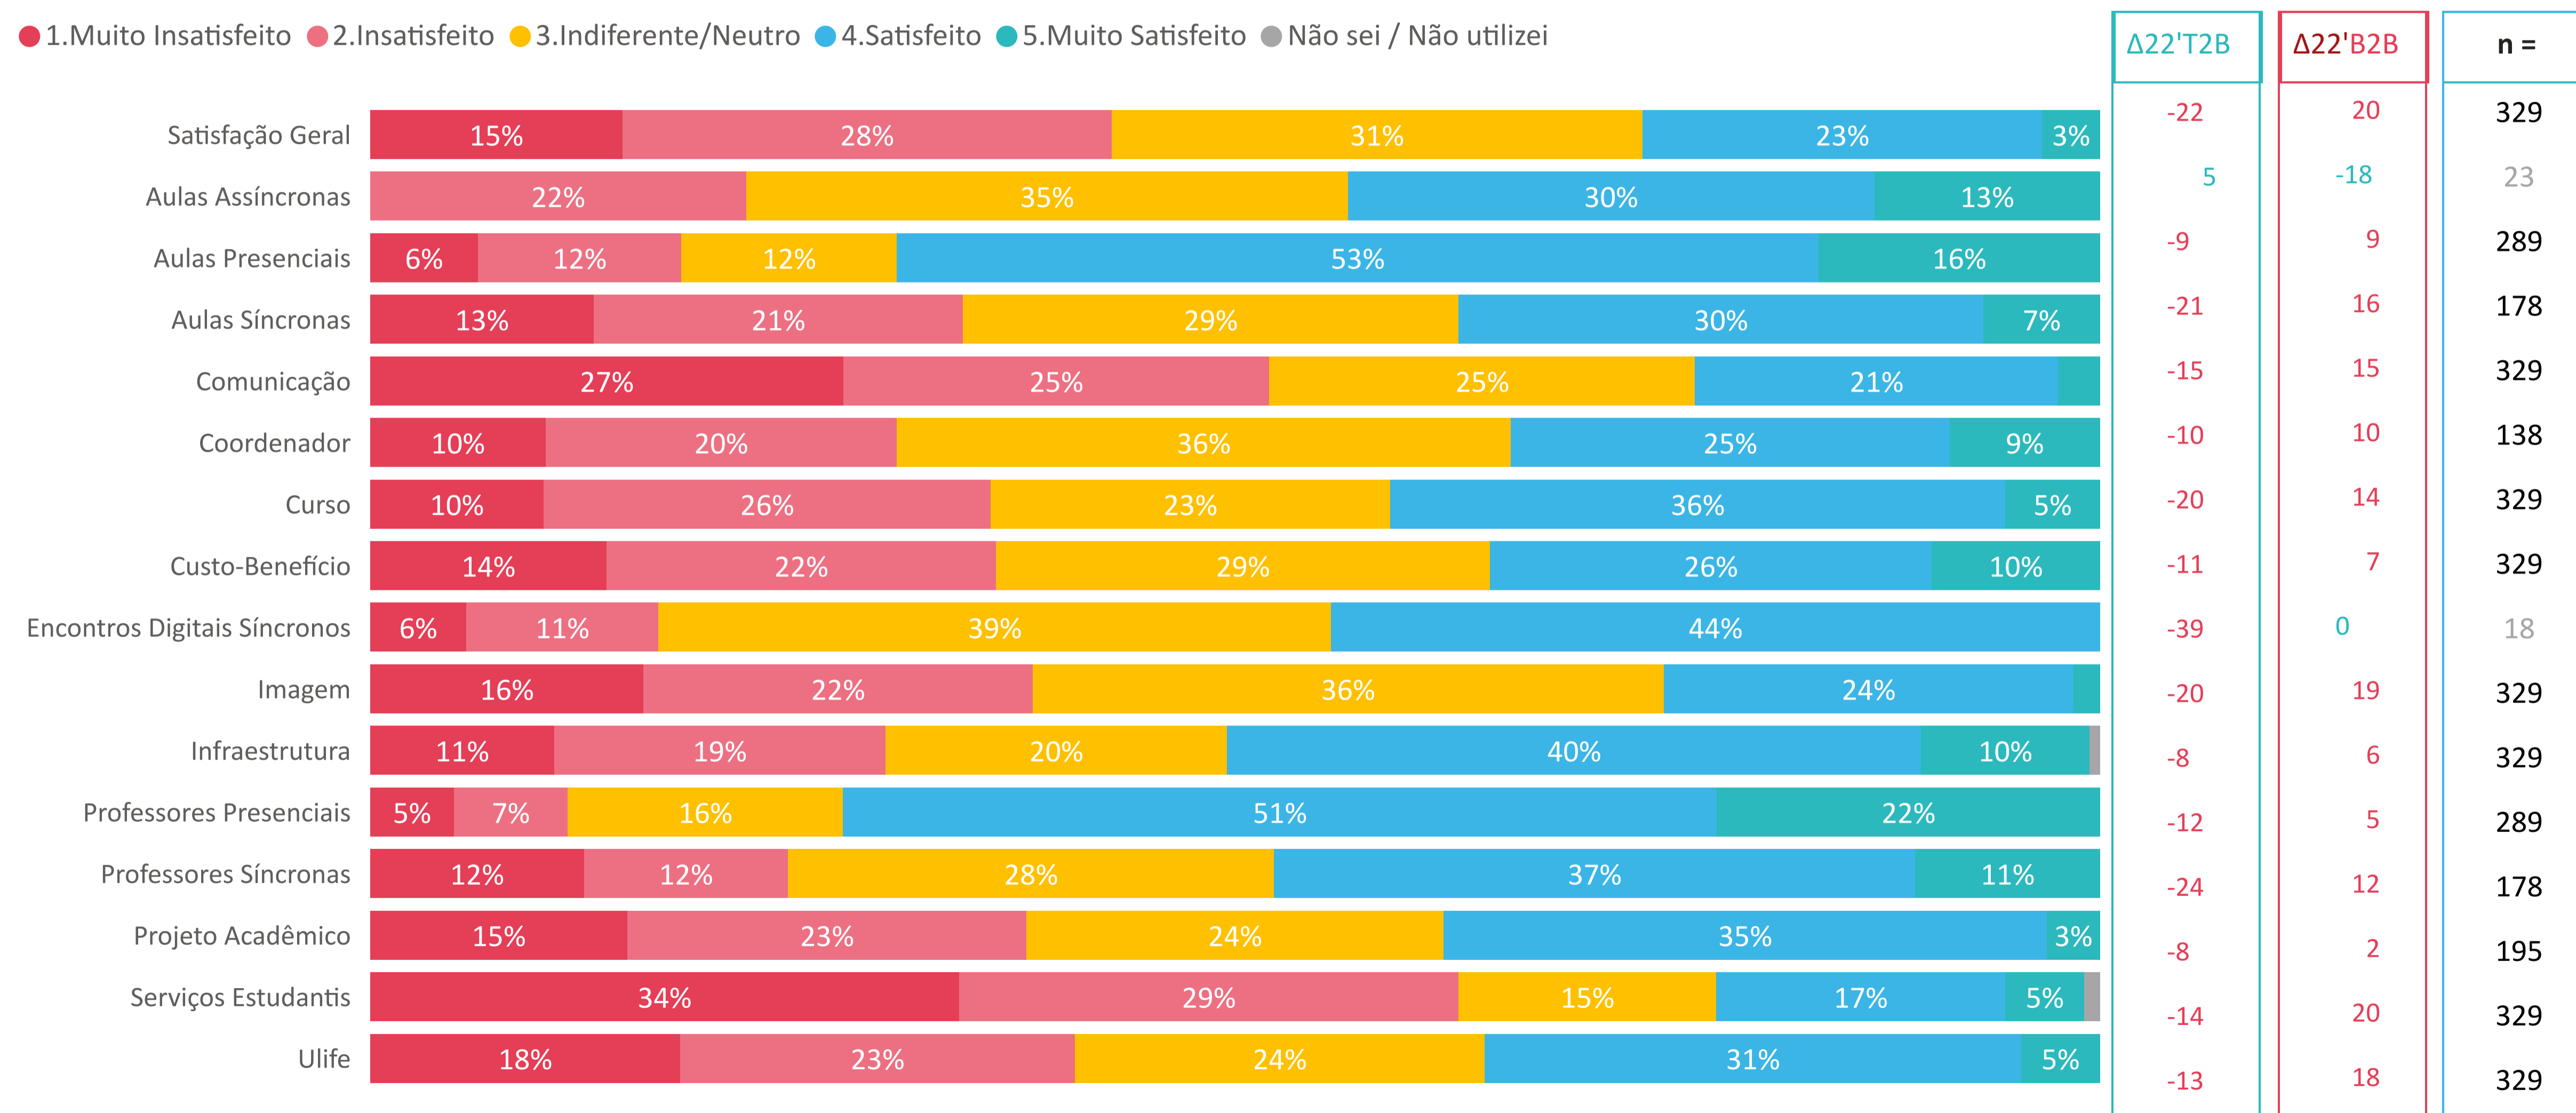

UNIFG PE - SATISFAÇÃO 2023 | SATISFAÇÃO

PRESENCIAL/SEMIPRESENCIAL

Bloco:
 Atributo:
 Incluir Não se aplica:

● 1. Muito Insatisfeito
 ● 2. Insatisfeito
 ● 3. Indiferente/Neutro
 ● 4. Satisfeito
 ● 5. Muito Satisfeito
 ● Não sei / Não utilizei