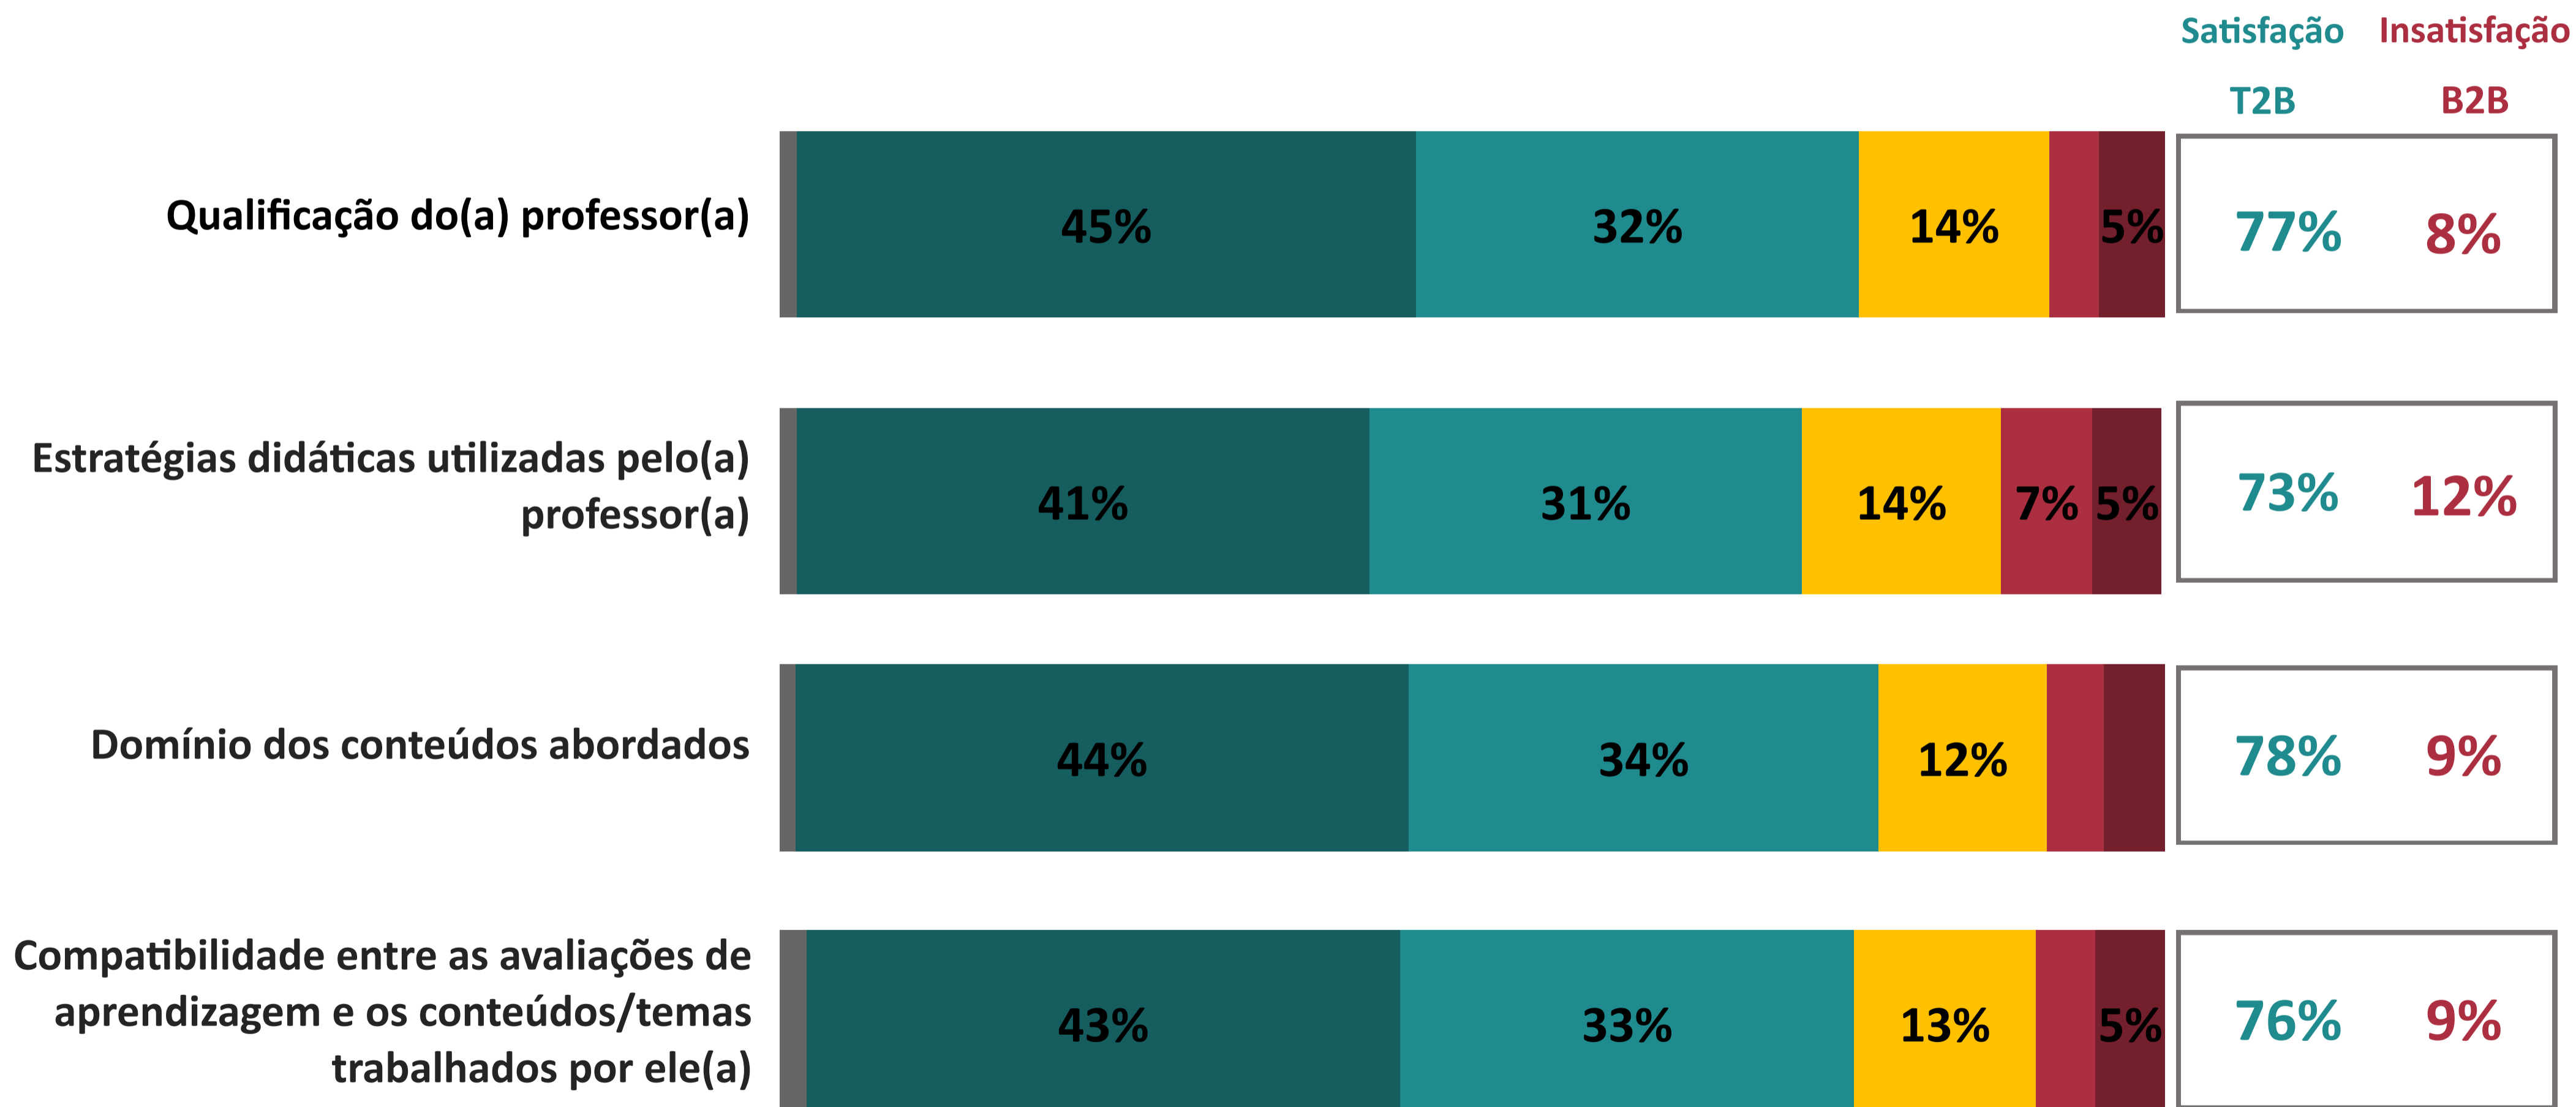

desempenho nos atributos

Ano da Pesquisa

2023.2

4.06

Índice de Satisfação Discente

(média das notas)

Número de avaliações = 1136

5. Muito Satisfeito
4. Satisfeito
Não sei avaliar/não se aplica