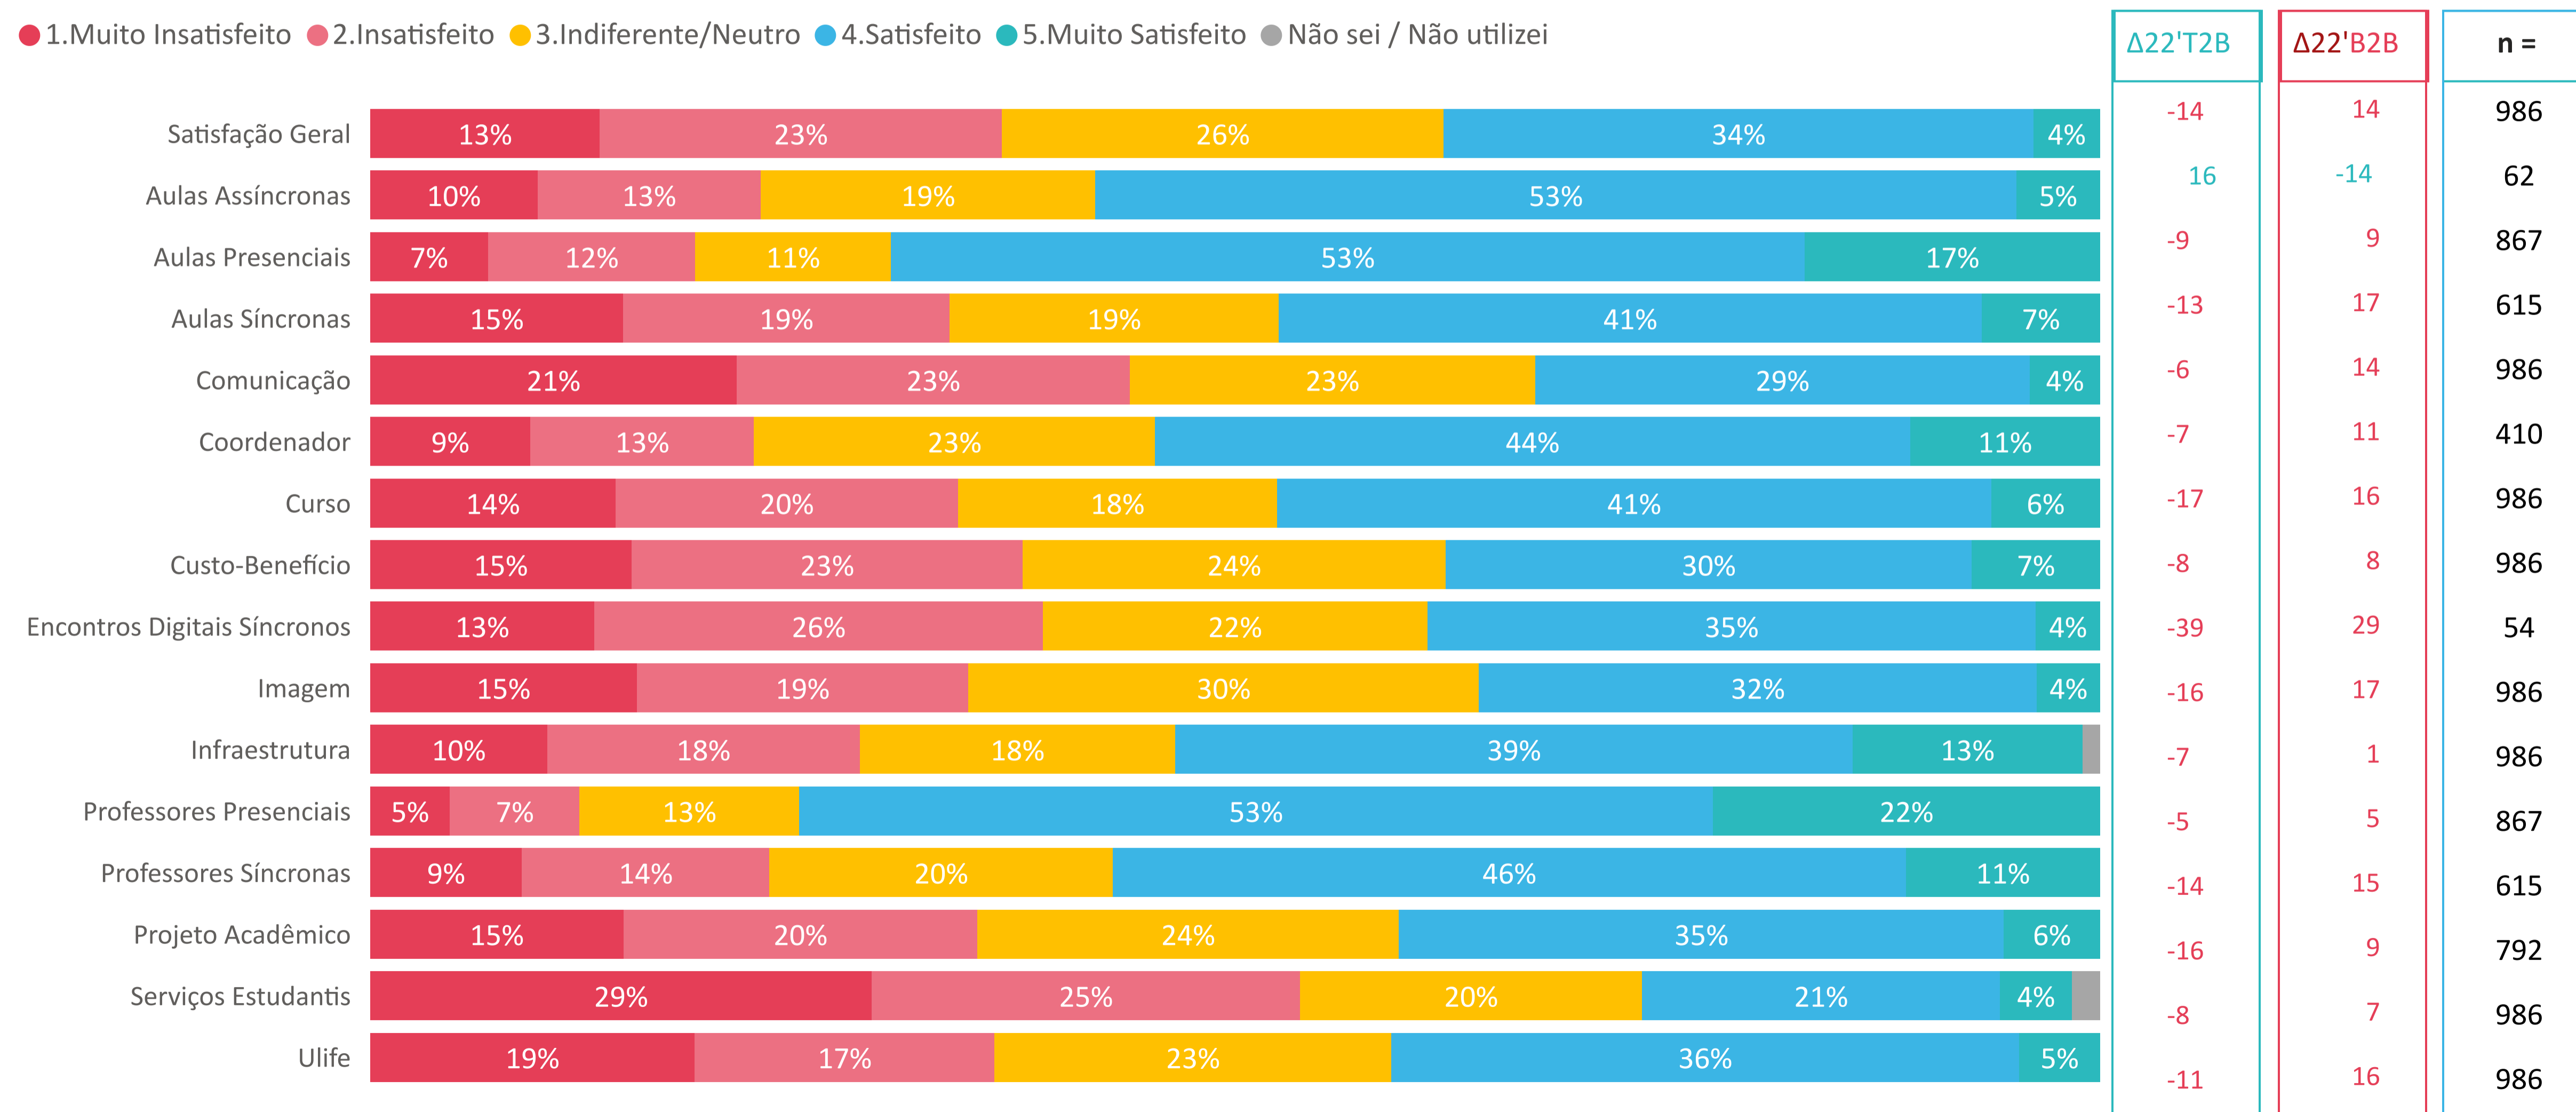

UNIFG PE - SATISFAÇÃO 2023 | SATISFAÇÃO

PRESENCIAL/SEMIPRESENCIAL

Bloco:
Atributo:
Incluir Não se aplica:

● 1.Muito Insatisfeito
● 2.Insatisfeito
● 3.Indiferente/Neutro
● 4.Satisfeito
● 5.Muito Satisfeito
● Não sei / Não utilizei

Ecosistema Anima | Marco, 2024 | Confidencial & Proprietário

% T2B (Notas: 4 e 5) % B2B (Notas: 2 e 1)

*tamanho de amostra pequeno

**variável não disponível em 2022